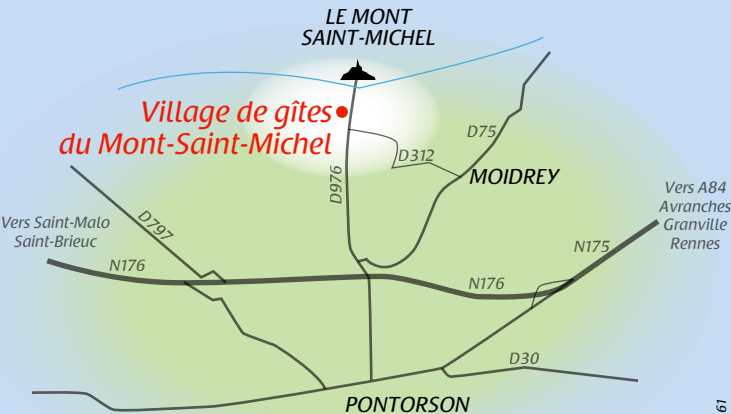

Village de gîtes du Mont-Saint-Michel

23, route de la Grève
(Route du Mont-Saint-Michel)
50170 Moidrey

Tél. (33)02 33 60 10 21 - Fax (33) 02 33 60 59 60
E-mail : contact@village-gites-mont-saint-michel.com
www.village-gites-mont-saint-michel.com

Accès : RD976
Coordonnées GPS : Latitude : 48,5793683 Longitude : -1,5158370

Crédit Photo : Vincent M. - Manuel Clauzier - Régis Batrel © Malecot - 02 33 60 10 61

(1) (2)

CLÉVACANCES